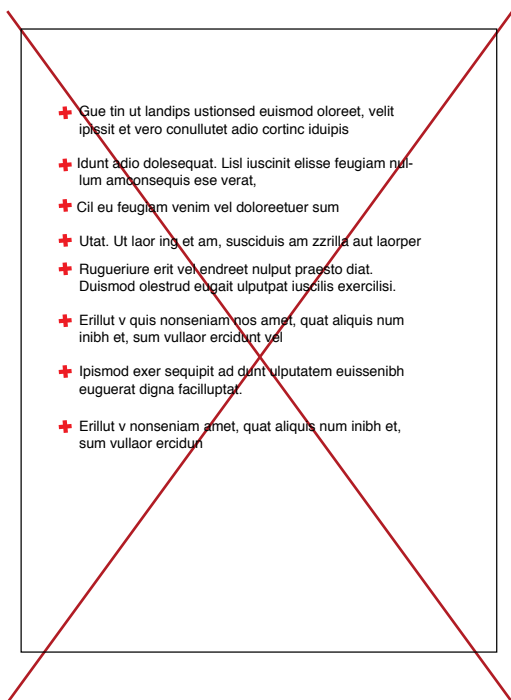

Det røde kors

Det røde kors må ikke bruges som grafiske element. Det må ikke bruges til at lave menupunkter og det må heller ikke bruges som baggrundsgrafik.

FORKERT